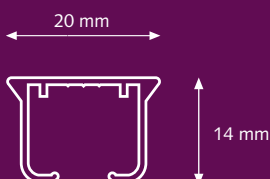

FOREST

DRAPERY HARDWARE

KS[®]
Klick System

Informacje o produkcie

- Manualny system szyn giętych do zawieszania średnio ciężkich tkanin zasłonowych.
- Szybka instalacja szyn do sufitu lub ściany dzięki zastosowaniu uchwytów Smart Klick.
- Możliwość punktowego gięcia szyn o promieniu 10 cm oraz łuku ciągłego o min średnicy 50 cm.
- Znakomite rozwiązanie do wykuszy, okien zatokowych, okrągłych i trójkątnych.
- Wytrzymałe, odporne na promienie UV suwaki wpinane w szynę KS, gwarantują gładkie i ciche przesuwanie tkanin.
- System KS umożliwia zastosowanie taśmy FES / WAVE równomiernie układającej tkaninę.
- Maksymalny ciężar tkaniny zawieszanej na 1 metrze bieżącym szyn to 8 kg.
- Dostępne kolory szyn: biały, złoty, szary, brązowy, czarny, kremowy, beżowy, czerwony, niebieski, żółty i zielony.
- Na życzenie dostępne są także inne kolory.
- Dostępne długości szyn KS: 3,4,5,6 i 7 metrów.
- Standardowe wykończenie szyn KS stanowi lakier proszkowy z fabrycznie nałożoną warstwą opatentowanego suchego smaru.

Profile

- Skala 1:1.
- Ekstrudowane aluminium.
- Waga: 160 gram/m
- Wymiary szyny KS : 14 mm x 20 mm.

System KS jest stosowany:

w domach – rezydencjach - hotelach – biurach – szkołach – gabinetach - na łodziach i statkach oraz wszędzie tam, gdzie manualne systemy do zasłon są zalecane.

Uchwyt ścienny podwójny, aluminium

A) 15 cm; B) 9,2 cm, C) 4,5 cm
A) 20 cm; B) 9,2 cm, C) 9,5 cm

Uchwyt ścienny potrójny, aluminium

25 cm

Dostępne kolory:

W miejsce kropek proszę wstawić oznaczenie koloru

01 Biały	05 Brązowy	12 Beżowy	23 Żółty
02 Złoty	06 Czarny	21 Czerwony	24 Zielony
03 Srebrny	11 Kremowy	22 Niebieski	