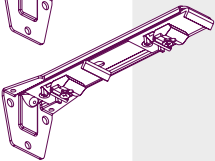

**Klema**

Uniwersalny element mocujący szynę do uchwytów „L”
Kolor biały 540000
Kolor szary 540003
Kolor czarny 540006

**Uchwyt ścienny „L”**

Do instalacji szyn przy pomocy KLEM.
7,5 cm 540750; 10 cm 541000; 12,5 cm 541250;
15 cm 541500; 20 cm 42000; 25 cm 542500;
30 cm 543000
Kolor biały. Inne kolory na zamówienie.

**Uchwyt ścienny Smart Klick**

Uchwyt „klik” pojedynczy: 10202.. ... mm
10 cm, 12,5 cm, 15 cm, 20 cm, 20/opak.
15/opak.
10/opak.

oraz „klik” podwójny: 10206.. ... mm
25 cm, 30m, 15 cm, 20 cm 15/opak.
wyłącznie do lekkich tkanin.

Kolory: 01, 03.

**Uchwyt ścienny regulowany**

Smart Klick, pojedynczy 10208..115
od 7,5 cm do 11,5 cm 100/opak.
Kolor: 01.

Podwójny od 6,5 do 10 cm 10208..195
oraz od 15 do 19,5 cm 50/opak.
Kolor: 01.

**Uchwyt ścienny Aluminium** 10203.. ... mm