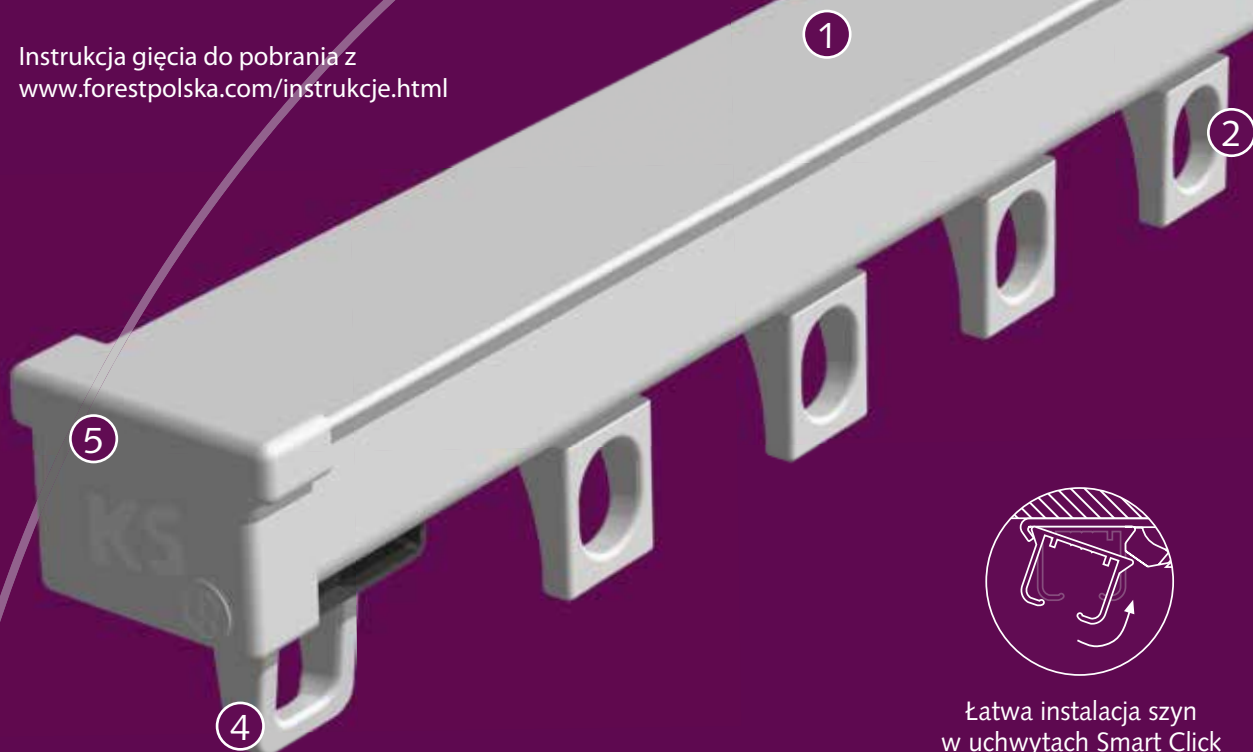

FOREST

DRAPERY HARDWARE

KS[®]
Klick System

Informacje o produkcie

- Manualny system szyn giętych do zawieszania średnio ciężkich tkanin zasłonowych.
- Szybka instalacja szyn do sufitu lub ściany dzięki zastosowaniu uchwytów Smart Klick.
- Możliwość punktowego gięcia szyn o promieniu 10 cm oraz łuku ciągłego o min średnicy 50 cm.
- Znakomite rozwiązanie do wykuszy, okien zatokowych, okrągłych i trójkątnych.
- Wytrzymałe, odporne na promienie UV suwaki wpinane w szynę KS, gwarantują gładkie i ciche przesuwanie tkanin.
- System KS umożliwia zastosowanie taśmy FES / WAVE równomiernie układającej tkaninę.
- Maksymalny ciężar tkaniny zawieszanej na 1 metrze bieżącym szyn to 8 kg.
- Dostępne kolory szyn: biały, złoty, szary, brązowy, czarny, kremowy, beżowy, czerwony, niebieski, żółty i zielony.
- Na życzenie dostępne są także inne kolory.
- Dostępne długości szyn KS: 3,4,5,6 i 7 metrów.
- Standardowe wykończenie szyn KS stanowi lakier proszkowy z fabrycznie nałożoną warstwą opatentowanego suchego smaru.

Możliwości systemu

Zastosowania do okien nietypowych

Gięcie w pionie i w poziomie

Gięcie punktowe / łuk ciągły

Szyna KS może być wygięta punktowo, promień 10 cm lub przez całą długość szyny tworząc łuk.

Możliwe jest gięcie wewnętrzne i zewnętrzne.

Stwarza to nieograniczone możliwości zawieszania zasłon lub dekoracji okien, odwzorowując unikalny charakter i kształt pomieszczenia.

Instrukcja gięcia do pobrania z www.forestpolska.com/instrukcje.html

Łatwa instalacja szyn w uchwytach Smart Click

Łatwe zawieszanie tkanin na suwakach "Klick"

- ① Szyna KS
- ② Suwak AS
- ③ Suwak hamujący
- ④ Stoper Twist
- ⑤ KS Zaślepka

3

Uchwyt ścienny Smart Klick

3,5 cm
6 cm