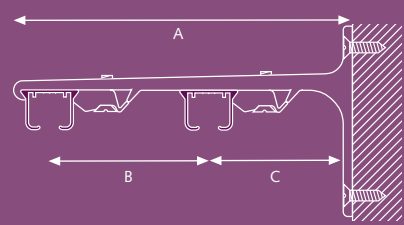

Łatwa instalacja szyn w uchwytach Smart Click

Łatwe zawieszanie tkanin na suwakach "Klick"

- ① Szyna KS
- ② Suwak AS
- ③ Suwak hamujący
- ④ Stoper Twist
- ⑤ KS Zaślepka

3

Uchwyt ścienny Smart Klick

3,5 cm
6 cm

A) Min. 10 cm

A) Min. 15 cm

Zalecamy rozmieszczanie uchwytów montażowych na szynach w odstępach nie większych niż 60 cm

Uchwyty montażowe

Uchwyt sufitowy Smart Klick

Uchwyt ścienny pojedynczy, aluminium

A) 7,5 cm; B) 6,3 cm
A) 10 cm; B) 8,8 cm

Uchwyt ścienny podwójny, aluminium

A) 15 cm; B) 9,2 cm, C) 4,5 cm
A) 20 cm; B) 9,2 cm, C) 9,5 cm

Uchwyt ścienny potrójny, aluminium

25 cm

Dostępne kolory:

W miejsce kropek proszę wstawić oznaczenie koloru

01 Biały	05 Brązowy	12 Beżowy	23 Żółty
02 Złoty	06 Czarny	21 Czerwony	24 Zielony
03 Srebrny	11 Kremowy	22 Niebieski	