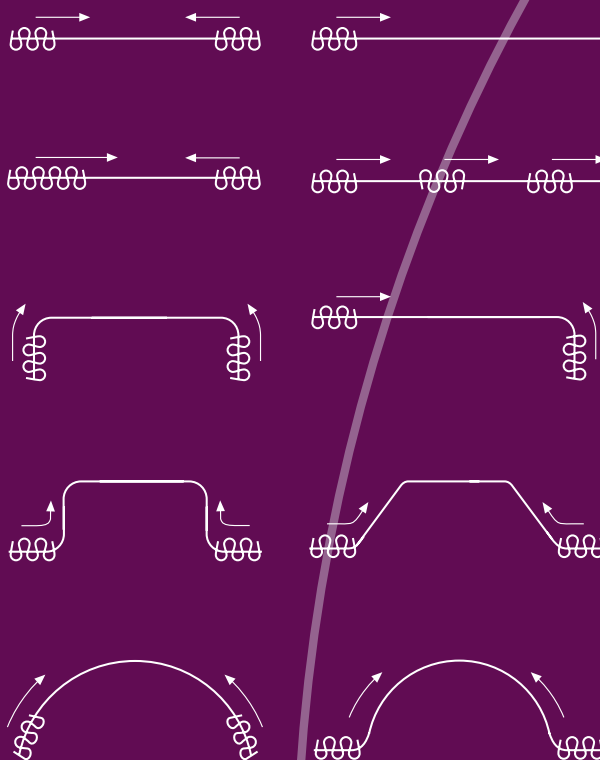

FOREST

DRAPERY HARDWARE

KS[®]
Klick System

Informacje o produkcie

- Manualny system szyn giętych do zawieszania średnio ciężkich tkanin zasłonowych.
- Szybka instalacja szyn do sufitu lub ściany dzięki zastosowaniu uchwytów Smart Klick.
- Możliwość punktowego gięcia szyn o promieniu 10 cm oraz łuku ciągłego o min średnicy 50 cm.
- Znakomite rozwiązanie do wykuszy, okien zatokowych, okrągłych i trójkątnych.
- Wytrzymałe, odporne na promienie UV suwaki wpinane w szynę KS, gwarantują gładkie i ciche przesuwanie tkanin.
- System KS umożliwia zastosowanie taśmy FES / WAVE równomiernie układającej tkaninę.
- Maksymalny ciężar tkaniny zawieszanej na 1 metrze bieżącym szyn to 8 kg.
- Dostępne kolory szyn: biały, złoty, szary, brązowy, czarny, kremowy, beżowy, czerwony, niebieski, żółty i zielony.
- Na życzenie dostępne są także inne kolory.
- Dostępne długości szyn KS: 3,4,5,6 i 7 metrów.
- Standardowe wykończenie szyn KS stanowi lakier proszkowy z fabrycznie nałożoną warstwą opatentowanego suchego smaru.

Profile

- Skala 1:1.
- Ekstrudowane aluminium.
- Waga: 160 gram/m
- Wymiary szyny KS : 14 mm x 20 mm.

System KS jest stosowany:

w domach – rezydencjach - hotelach – biurach – szkołach – gabinetach - na łodziach i statkach oraz wszędzie tam, gdzie manualne systemy do zasłon są zalecane.

Możliwości systemu

Zastosowania do okien nietypowych

Gięcie w pionie i w poziomie

Gięcie punktowe / łuk ciągły

Szyna KS może być wygięta punktowo, promień 10 cm lub przez całą długość szyny tworząc łuk.

Możliwe jest gięcie wewnętrzne i zewnętrzne.

Stwarza to nieograniczone możliwości zawieszania zasłon lub dekoracji okien, odwzorowując unikalny charakter i kształt pomieszczenia.

Instrukcja gięcia do pobrania z www.forestpolska.com/instrukcje.html