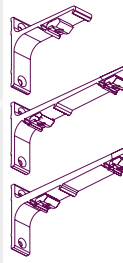

Uchwyt ścienny Aluminium 10203.. ... mm

Smart Klick, lakierowany proszkowo.
Kolory: 01, 03.

7,5 cm pojedynczy 20/opak.
10 cm pojedynczy 20/opak.
15 cm podwójny 15/opak.
20 cm podwójny 15/opak.
25 cm potrójny 10/opak.