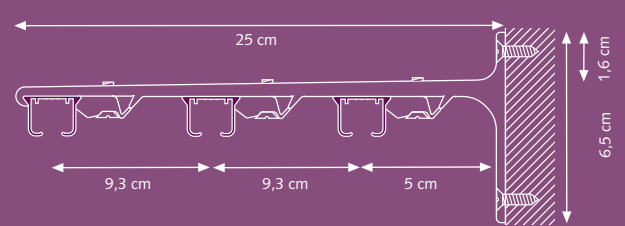

Profile

- Skala 1:1.
- Ekstrudowane aluminium.
- Waga: 160 gram/m
- Wymiary szyny KS : 14 mm x 20 mm.

System KS jest stosowany:

w domach – rezydencjach - hotelach – biurach – szkołach – gabinetach - na łodziach i statkach oraz wszędzie tam, gdzie manualne systemy do zasłon są zalecane.

A) Min. 10 cm

A) Min. 15 cm

Zalecamy rozmieszczanie uchwytów montażowych na szynach w odstępach nie większych niż 60 cm

Uchwyty montażowe

Uchwyt sufitowy Smart Klick

Uchwyt ścienny pojedynczy, aluminium

A) 7,5 cm; B) 6,3 cm
A) 10 cm; B) 8,8 cm

Uchwyt ścienny podwójny, aluminium

A) 15 cm; B) 9,2 cm, C) 4,5 cm
A) 20 cm; B) 9,2 cm, C) 9,5 cm

Uchwyt ścienny potrójny, aluminium

25 cm

Dostępne kolory:

W miejsce kropek proszę wstawić oznaczenie koloru

01 Biały	05 Brązowy	12 Beżowy	23 Żółty
02 Złoty	06 Czarny	21 Czerwony	24 Zielony
03 Srebrny	11 Kremowy	22 Niebieski	