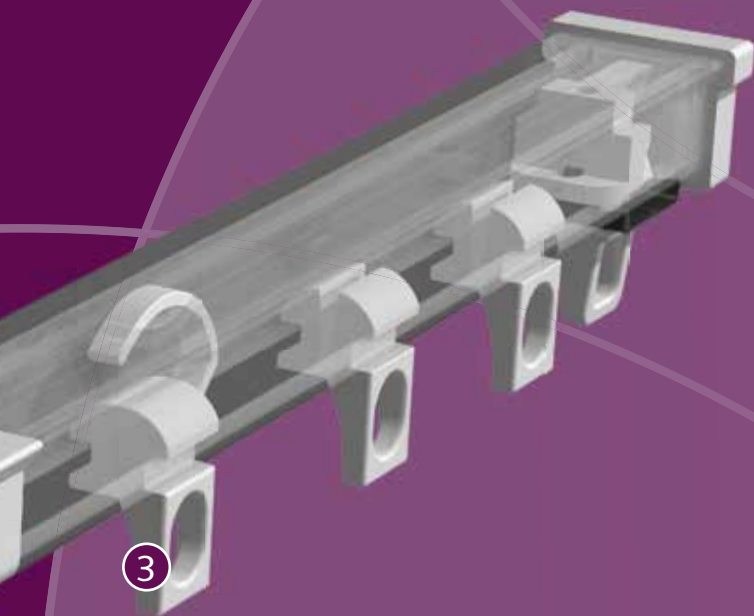

Stwarza to nieograniczone możliwości zawieszania zasłon lub dekoracji okien, odwzorowując unikalny charakter i kształt pomieszczenia.

Instrukcja gięcia do pobrania z www.forestpolska.com/instrukcje.html

Łatwa instalacja szyn w uchwytach Smart Click

Łatwe zawieszanie tkanin na suwakach "Klick"

- ① Szyna KS
- ② Suwak AS
- ③ Suwak hamujący
- ④ Stoper Twist
- ⑤ KS Zaślepka

3

Uchwyt ścienny Smart Klick

3,5 cm
6 cm