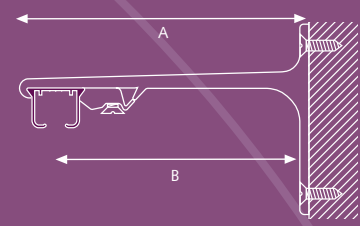

A) Min. 10 cm

A) Min. 15 cm

Zalecamy rozmieszczanie uchwytów montażowych na szynach w odstępach nie większych niż 60 cm

Uchwyty montażowe

Uchwyt sufitowy Smart Klick

Uchwyt ścienny pojedynczy, aluminium

A) 7,5 cm; B) 6,3 cm
A) 10 cm; B) 8,8 cm

Uchwyt ścienny podwójny, aluminium

A) 15 cm; B) 9,2 cm, C) 4,5 cm
A) 20 cm; B) 9,2 cm, C) 9,5 cm

Uchwyt ścienny potrójny, aluminium

25 cm

Dostępne kolory:

W miejsce kropek proszę wstawić oznaczenie koloru

01 Biały	05 Brązowy	12 Beżowy	23 Żółty
02 Złoty	06 Czarny	21 Czerwony	24 Zielony
03 Srebrny	11 Kremowy	22 Niebieski	