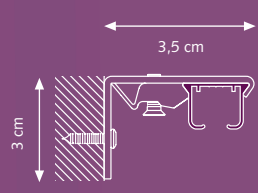

Łatwa instalacja szyn w uchwytach Smart Click

Łatwe zawieszanie tkanin na suwakach "Klick"

- ① Szyna KS
- ② Suwak AS
- ③ Suwak hamujący
- ④ Stoper Twist
- ⑤ KS Zaślepka

3

Uchwyt ścienny Smart Klick

3,5 cm
6 cm

A) Min. 10 cm

A) Min. 15 cm

Zalecamy rozmieszczanie uchwytów montażowych na szynach w odstępach nie większych niż 60 cm

Uchwyty montażowe

Uchwyt sufitowy Smart Klick

Uchwyt ścienny pojedynczy, aluminium

A) 7,5 cm; B) 6,3 cm
A) 10 cm; B) 8,8 cm

Uchwyt ścienny podwójny, aluminium

A) 15 cm; B) 9,2 cm, C) 4,5 cm
A) 20 cm; B) 9,2 cm, C) 9,5 cm

Uchwyt ścienny potrójny, aluminium

25 cm

Dostępne kolory:

W miejsce kropek proszę wstawić oznaczenie koloru

01 Biały	05 Brązowy	12 Beżowy	23 Żółty
02 Złoty	06 Czarny	21 Czerwony	24 Zielony
03 Srebrny	11 Kremowy	22 Niebieski	