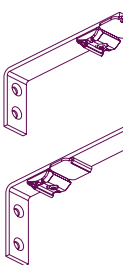

Uchwyt ścienny Smart Klick

Uchwyt „klik” pojedynczy: 10202.. ... mm
10 cm, 12,5 cm, 15 cm, 20 cm, 20/opak.
15/opak.
10/opak.

oraz „klik” podwójny: 10206.. ... mm
25 cm, 30m, 15 cm, 20 cm 15/opak.
wyłącznie do lekkich tkanin.

Kolory: 01, 03.